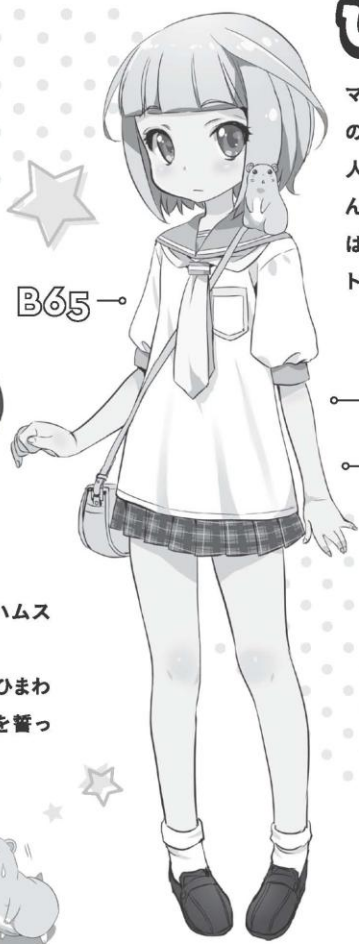

みどりちゃん MIDORI-CHAN ☆ 黒沢ともよ

明るく元気！歌って踊れるマスコットキャラクター（を目指している）。お肉には目がなく、金曜日の夜は「焼肉DAY」と称して欠かさず焼肉を食べている。最近の口癖は「明日から本気出す！」

★ DATA ★

身長	153cm
体重	50kg
スリーサイズ	88/63/87
血液型	O型
誕生日	3月31日
好きな数字	6
好きな食べ物	焼肉
趣味	食べ歩き/占い 肉の部位当て/歴史好き

しまわり HIMAWARI ☆ 桑原由気

マイスロ事務所にやってきた、みどりちゃんの後輩。子供らしく愛らしい容姿だが、大人顔負けのしっかりした口調でみどりちゃんにするどいつっこみを入れることもしばしば……。ハムスターが大好きでいつもベットのハム吉と行動を共にしている。

★ DATA ★

身長	136cm
体重	29kg
スリーサイズ	65/52/64
血液型	A型
誕生日	7月20日
好きな数字	86
好きな食べ物	マカロン
趣味	ハムスター飼育