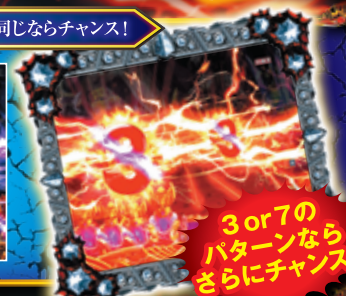

セリフから!

炎から!

死兆星保留または
救世主保留なら
大チャンス!?

CHANCE

テロップ
表示領域から!?

期待度

レインボーなら
もちろん!?

チャンス目予告 中・右図柄、もしくは左・中図柄の数字が同じならチャンス!

3 or 7の
パターンなら
さらにチャンス!

強敵ZONE 順目から突入するチャンスゾーン!

逆順目なら「超強敵ZONE」へ!?

大チャンス!?

通常時リーチ

七星輝く時リーチ 各ステージに対応

拳王	天帝
恵り 地獄の果てまで	死を呼ぶ黒き影
修羅の国	ZERO
修羅の国	北斗の宿命

ケンシロウリーチ 各ステージに対応